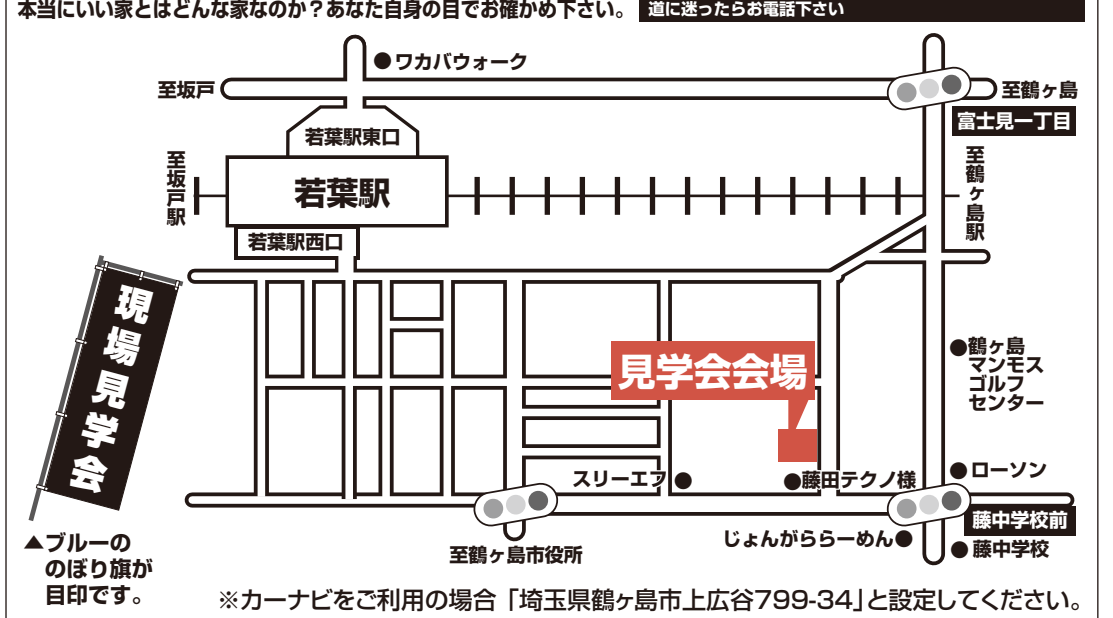

「家づくりに失敗する人を絶対に出不さない」 完成現場見学会開催 **2日間のみ** 3/5(土)・6(日)

この広告は商品を買って貰うための広告ではありません。あなたの家づくりの商品選択の基準として下さい。開催時間/土日 午前10時～午後5時

お約束 見学会での売り込みは一切ありません。☎ **0120-32-6690**
本当にいい家とはどんな家なのか？あなた自身の目でお確かめ下さい。道に迷ったらお電話下さい