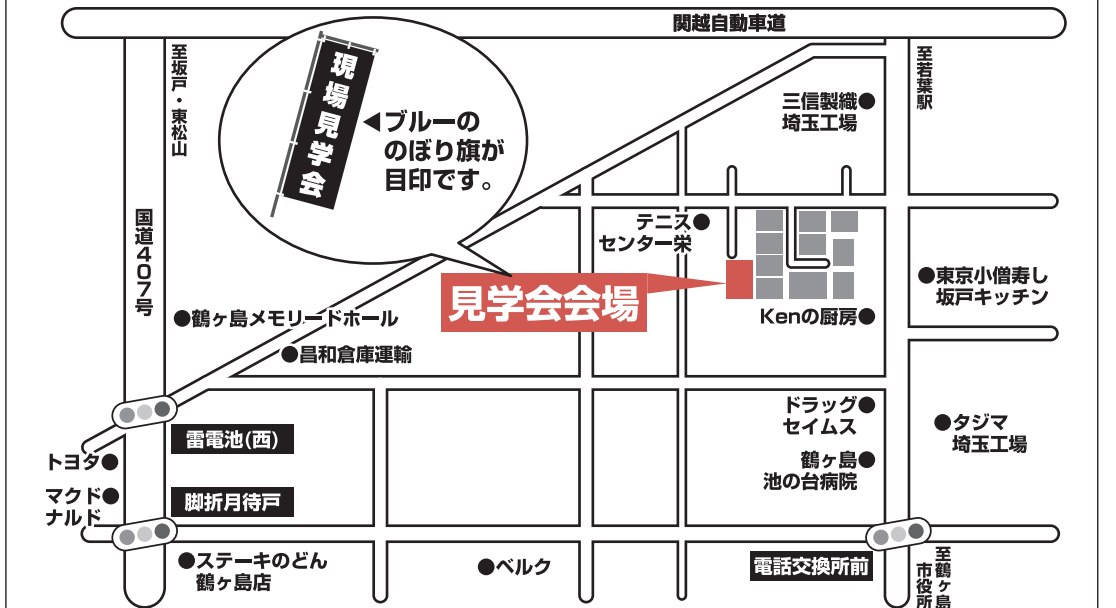

# 完成現場見学会開催 **2日間のみ** 11/26・27日

この広告は商品を買って貰うための広告ではありません。あなたの家づくりの商品選択の基準として下さい。開催時間/土日 午前10時～午後5時

施主様の声

これまで様々なハウスメーカーを見てきましたが、どれも自分達の理想のものが見つからず探していたとき、齊藤木材工業さんのママ友新聞を拝見して、齊藤さんの木に対するこだわりや家づくりに対する真面目な想いを感じ、家づくりをお願いする事に決めました。  
設計の段階では、自分たちのこだわりを色々聞いたうえ、アドバイスを踏まえながら間取りを考えて頂き、建築に入ってからプロの目線から見たアドバイスやアイデアを頂きました。  
現場を見に行ったとき、大工さんたちの丁寧な仕事ぶりを見る事もでき、安心してお任せする事ができました。おかげで満足する家が出来たと思います。

お約束 見学会での売り込みは一切ありません。 ☎ **0120-32-6690**  
本当にいい家とはどんな家なのか？あなた自身の目でお確かめ下さい。 道に迷ったらお電話下さい

※カーナビをご利用の場合「埼玉県鶴ヶ島市脚折1426-53」と設定してください。

仕様のほんの一部をご覧ください。

お客様の声

坂戸市在中 / T様

何度も打ち合わせを重ね、ほぼ全ての要望を叶えて頂きました。2階のリビングは曇りの日でも照明がいらないぐらい明るいんです！